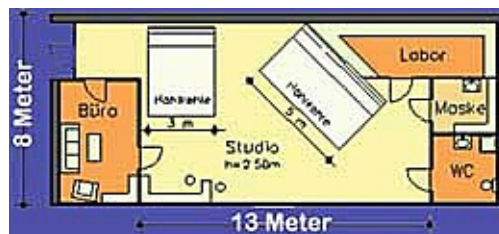

- Rabatt bei Mehrfachbuchungen,
- Aboverfahren möglich,

Besichtigung und einen Kaffee jederzeit gerne.....(bitte Termin vereinbaren)

Studiodelails :

- Studiogröße ca. 170 qm
- Studiohöhe 3,0 m bis 7,5 m
- 50 qm Tageslichtstrecke, schräg, verdunkelbar
- Maske / Garderobe mit 2 Schminkplätzen
- WC / Dusche
- Dachatelier mit schrägem Glasdach, verdunkelbar.
- Aufzug bis 5000 Kilo
- Parkplätze auf dem Hof

Set 1:

Hohlkehle 6,5 x 5,5 x 5,5 (LxBxH) max. Aufnahme Abstand zum Model ca. 10 Meter

Set 2:

6,0 x 2,7 x 3,30 (LxBxH) max. Aufnahme Abstand zum Model ca. 7 Meter !!!!
beide Sets befinden sich im gleichen Raum.